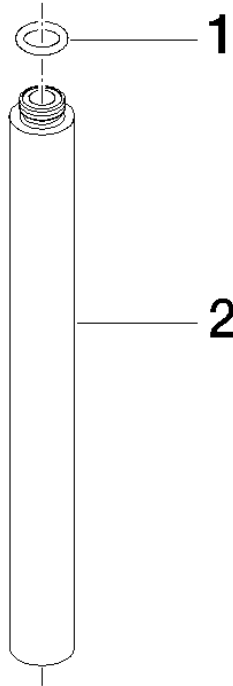

12 120 970

	Cromo	12 120 970-00
	Oro claro cepillado	12 120 970-27

Encaja con: IMO, LULU, MADISON, MEM,
TARA, CL.1, LISSÉ, VAIA, META, CYO

Prolongación para conjuntos con ducha fija 200 mm - Cromo

IMO

12 120 970

12 120 970

mm [inches]

12 120 970

Piezas para otros
acabados pueden
encontrarse aquí:
Oro claro cepillado

Lista de piezas de recambios

N°	Número de artículo	Denominación	Cantidad de montaje	Plazo de entrega
1	90 14 10 011 00 90	sello	1	2
2	09 24 04 180-00	prolongación	1	60