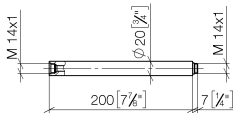

12 120 970

	Cromo	12 120 970-00
	Oro claro cepillado	12 120 970-27

Encaja con: IMO, LULU, MADISON, MEM,
TARA, CL.1, LISSÉ, VAIA, META, CYO

Prolongación para conjuntos con ducha fija 200 mm - Cromo

IMO

12 120 970

12 120 970

mm [inches]

12 120 970

Piezas para otros
acabados pueden
encontrarse aquí:
Oro claro cepillado

Lista de piezas de recambios

N°	Número de artículo	Denominación	Cantidad de montaje	Plazo de entrega
1	90 14 10 011 00 90	sello	1	2
2	09 24 04 180-00	prolongación	1	60